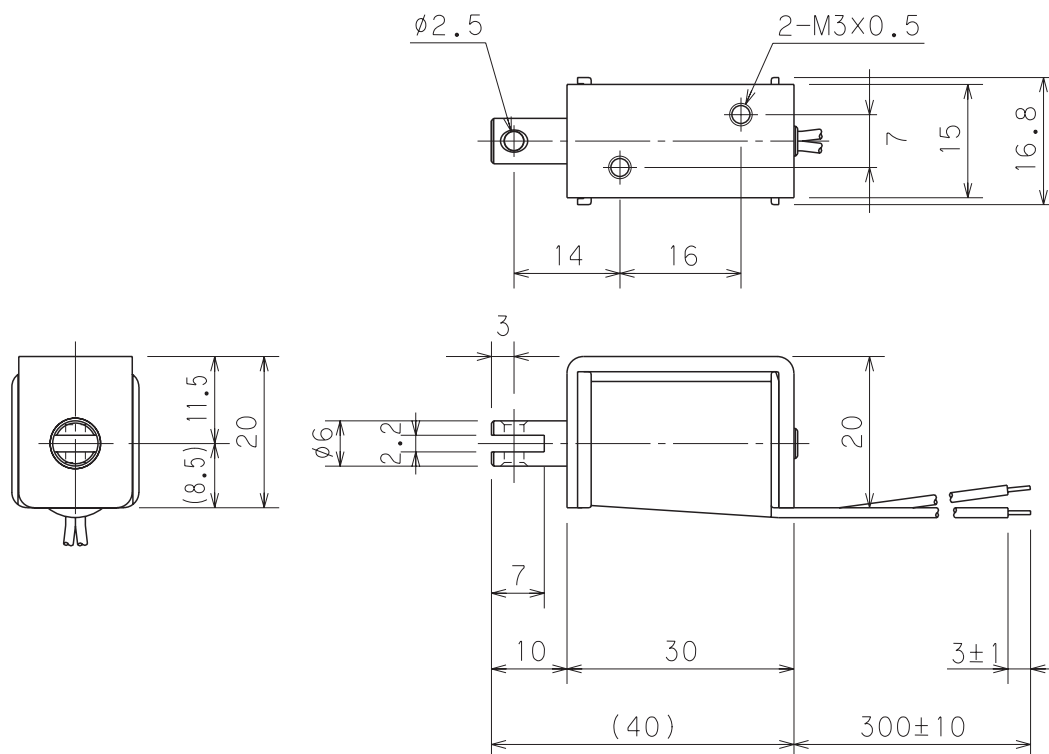

RD-U630

外形寸法/Dimensions

定格コイルデータ(at20°C)連続定格2.4W

Standard Coil Specifications at 20°C (Cont. Rating 2.4W)

電圧(V)	6	12	24		
抵抗(Ω)	15	60	240		
電流(mA)	400	200	100		

総重量/Total Weight 約42g
 プランジャー重量/Plunger Weight 約6g

リード線/Read Wire
 UL-1007 AWG26

最大ON時間(秒) (65deg到達時間)

Maximum "ON" Time (sec) (Temperature rise 65degrees)

間欠通電比 Intermittent Duty Ratio	容量 Power	最大ON時間(秒) Maximum ONtime (sec)
100%	2.4	∞
50%	4.8	322
25%	9.6	103
16.7%	14.4	56
12.5%	19.2	37
10%	24.0	30