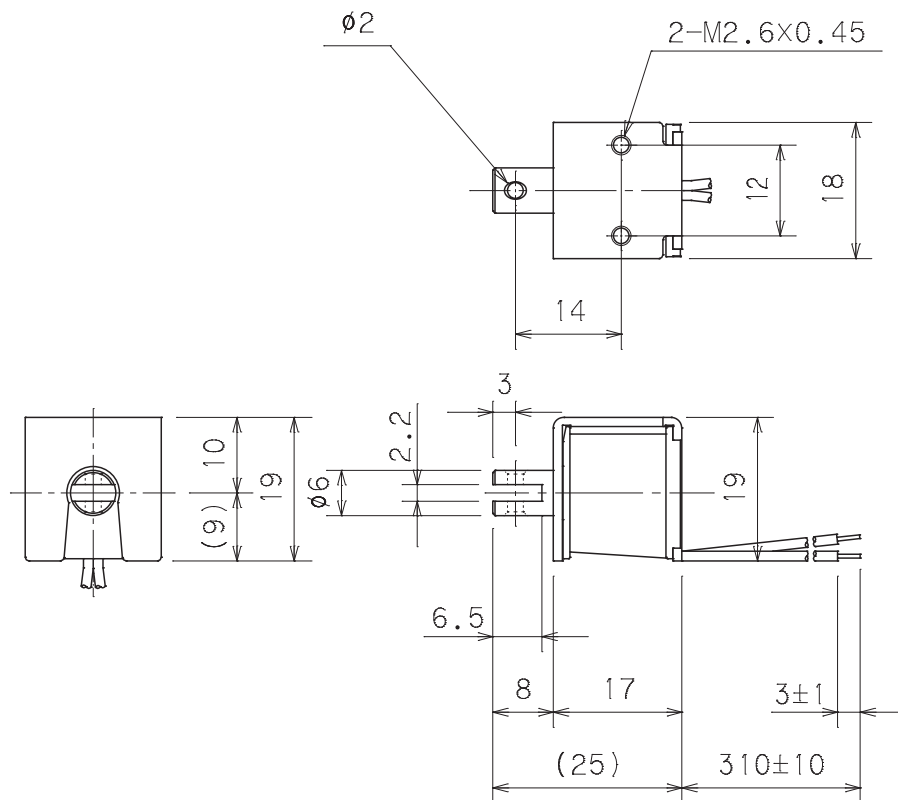

RD-U617

外形寸法/Dimensions

定格コイルデータ(at20°C)連続定格1.8W

Standard Coil Specifications at 20°C (Cont. Rating 1.8W)

電圧(V)	6	12	24		
抵抗(Ω)	20	80	320		
電流(mA)	300	150	42		

総重量/Total Weight プランジャー重量/Plunger Weight

約25g

約4g

リード線/Read Wire

UL-1007 AWG26

最大ON時間(秒) (65deg到達時間)

Maximum "ON" Time (sec) (Temperature rise 65degrees)

間欠通電比 Intermittent Duty Ratio	容量 Power	最大ON時間(秒) Maximum ONtime (sec)
100%	1.8	∞
50%	3.6	256
25%	7.2	85
16.7%	10.8	46
12.5%	14.4	32
10%	18.0	24